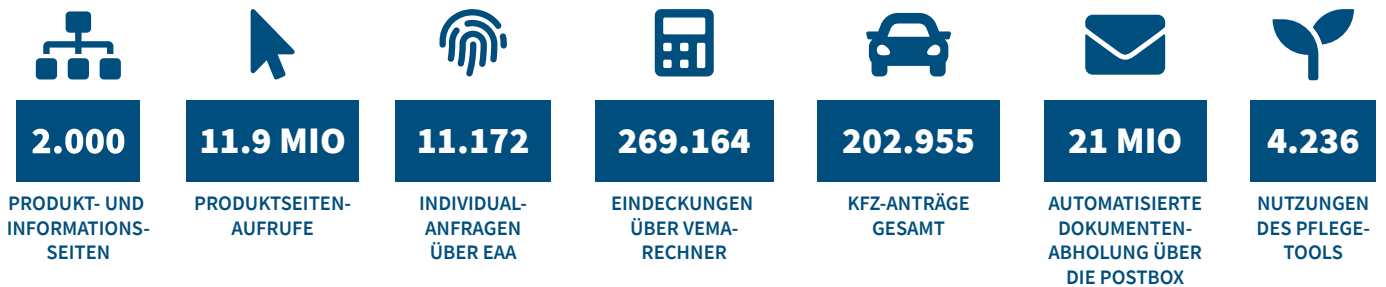

NUTZUNG DES VEMAextranets